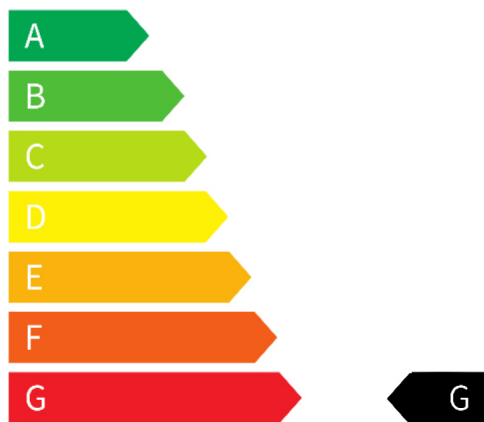

Verbrauch & Umwelt

Kraftstoffverbrauch (kombiniert): 7,5 l/100km

CO₂-Emissionen (kombiniert): 199 g/km

CO₂-Klasse: G

CO₂ - Klasse kombiniert

Kontakt

Mathias Warsinski KFZ-Handel und Service
Kleine Heeg 38
53359 Rheinbach

Tel.: 02226824190
E-Mail: info@kaufe-pkw-lkw.de